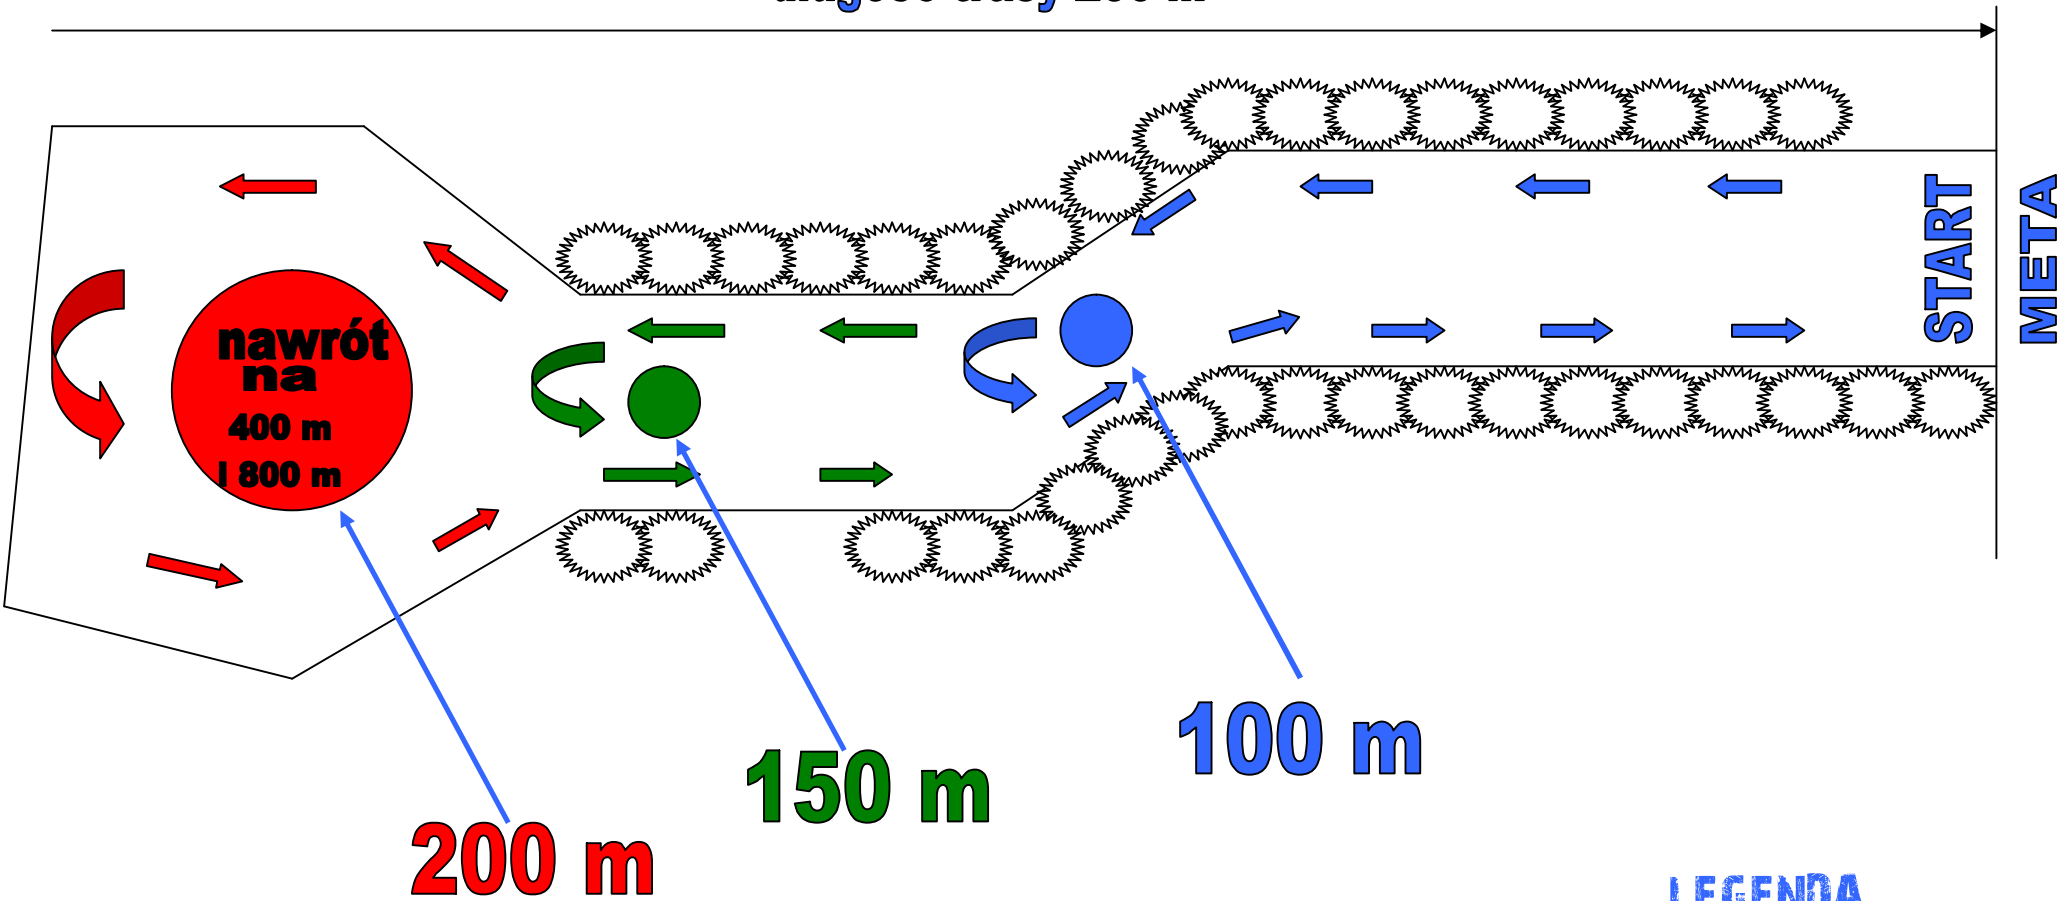

PLAN TRASY BIEGOWEJ DZIECI

długość trasy 200 m

LEGENDA

- Nawrót na 200 m
- Nawrót na 600 m – 2 pętle
- Nawrót na 400 – 1 pętla i 800 m – 2 pętle